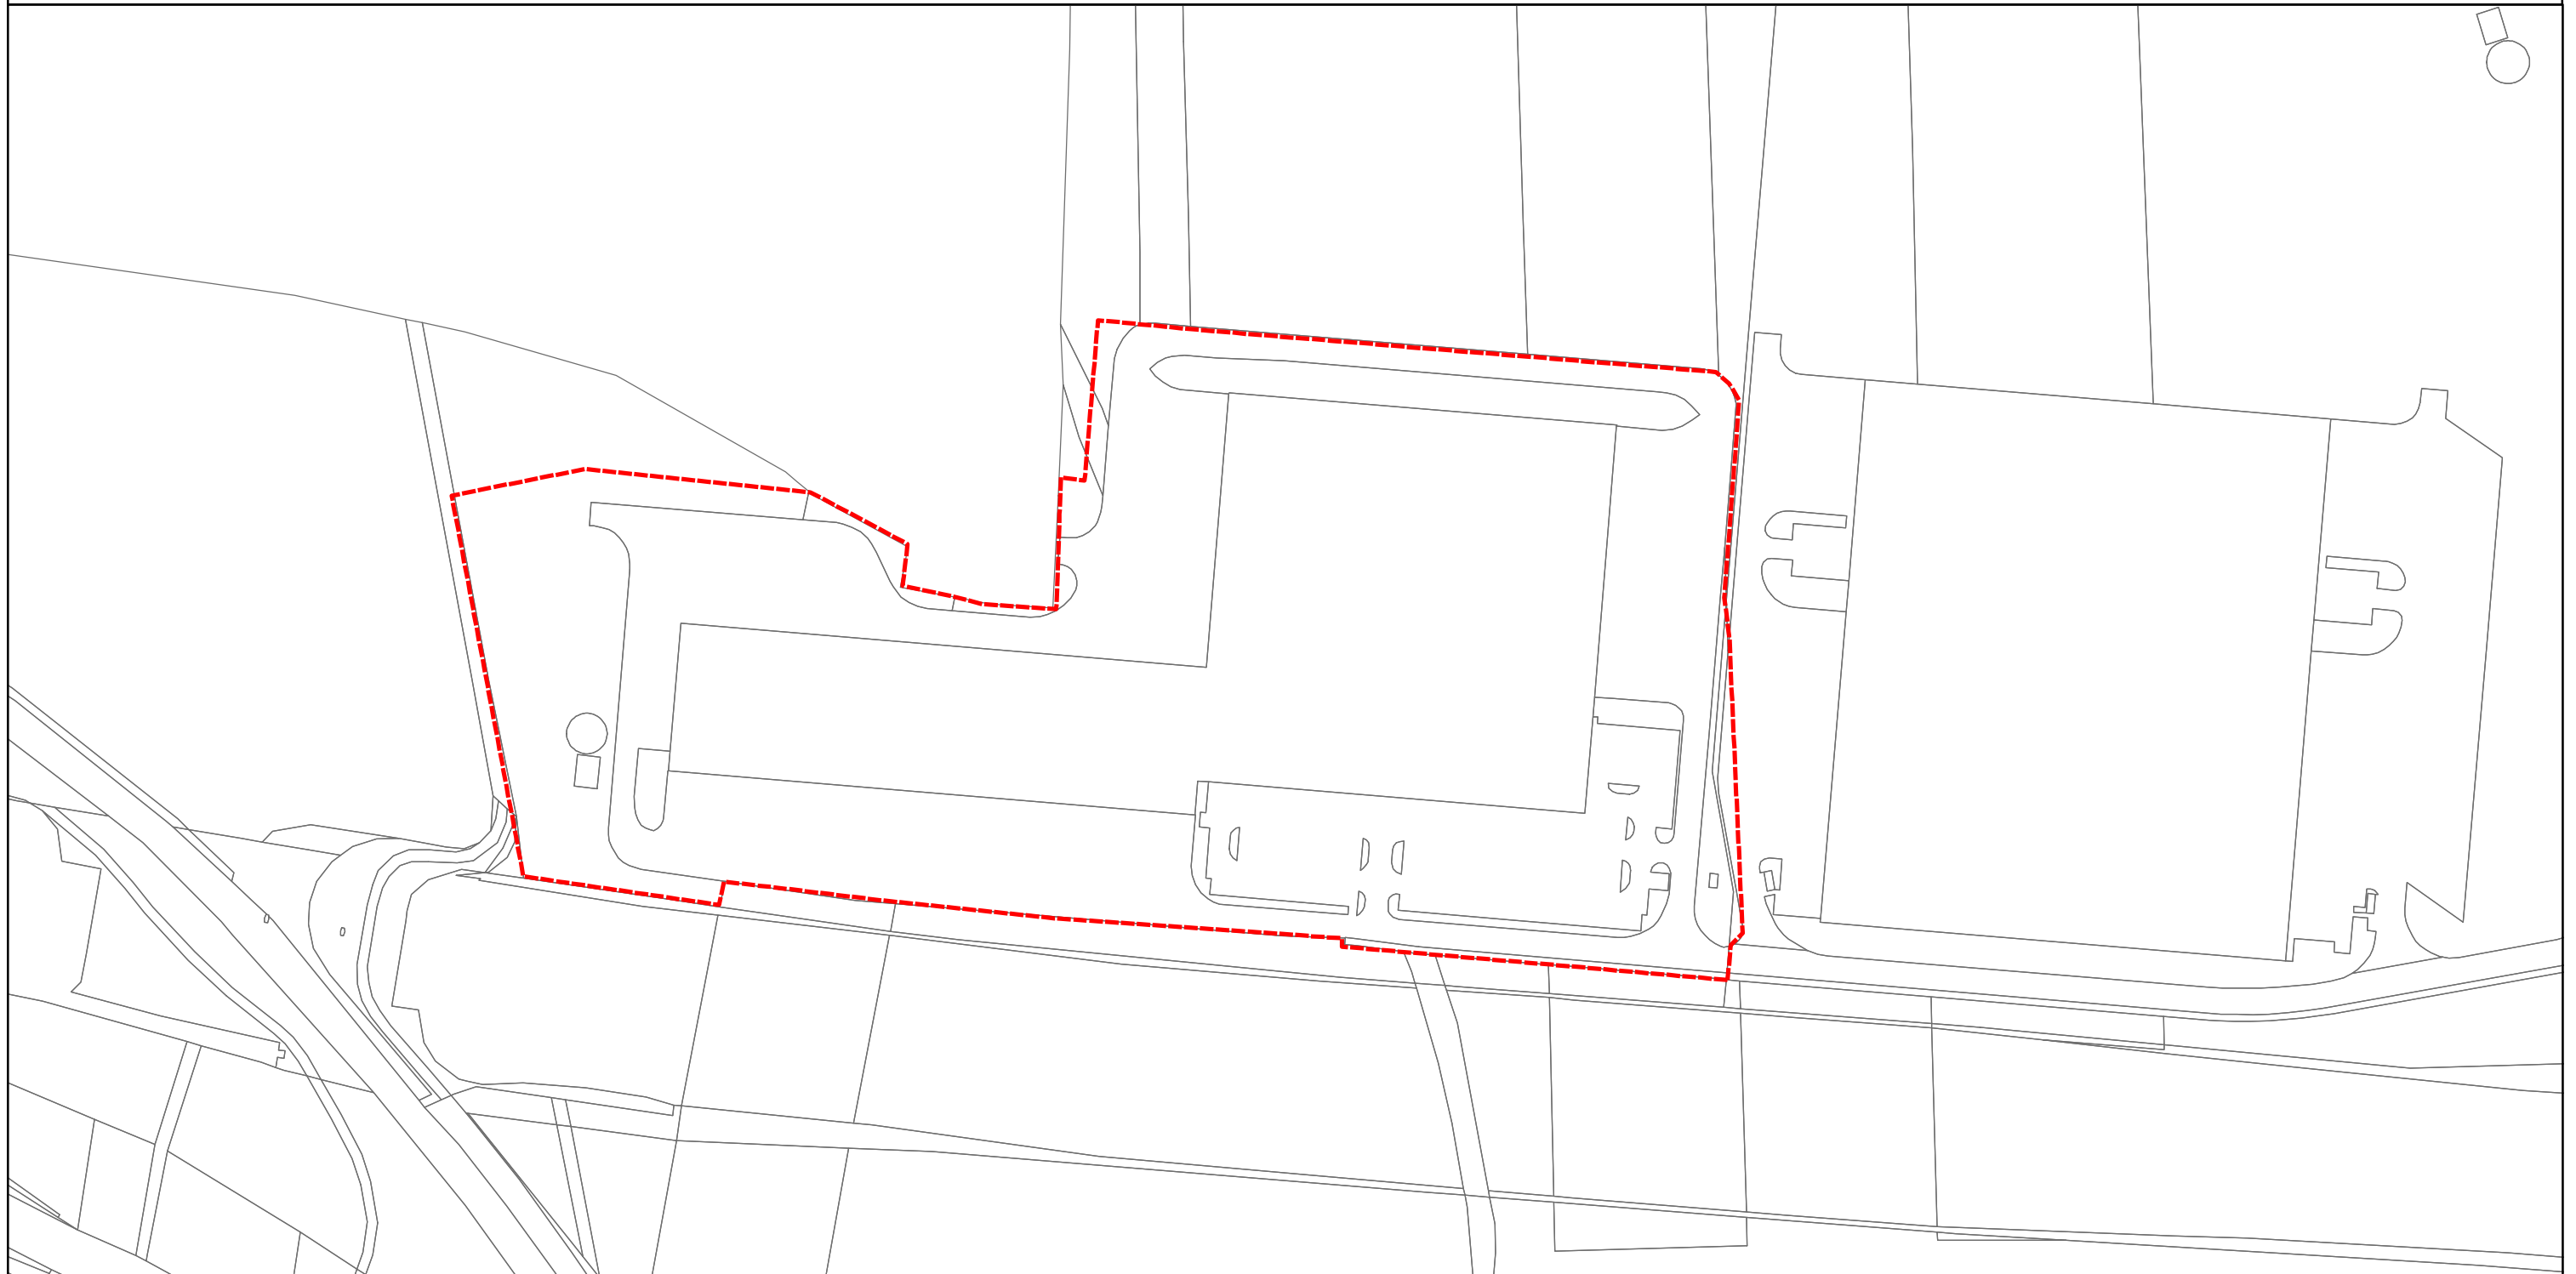

Změna č. 3 Územního plánu Pavlov

Hranice zastavěného území - Schéma 1 1:2000

LEGENDA

-  hranice zastavěného území k 1. 8. 2007
-  aktualizace hranice zastavěného území změnou č. 3 ÚP k 27. 8. 2019

-  úseky hranice zastavěného území rušené změnou č.3 ÚP